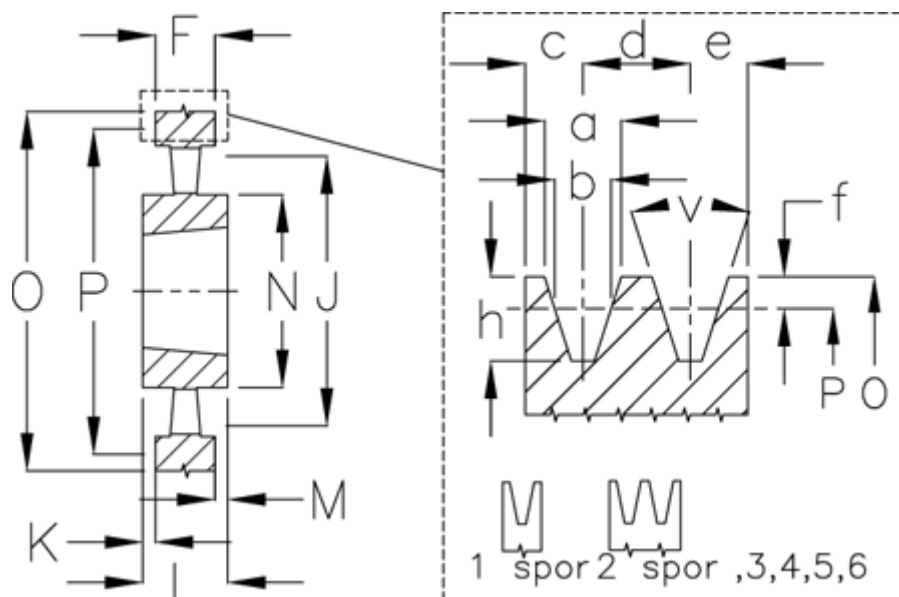

Varenummer: 604113031502  
 Beskrivelse: Kileremsskive SPZ 315/2 TL2012

## Mål

a	= 9.7	F	= 28	O	= 319.0
Antal spor	= 2	For bøsning	= 2012	P	= 315
b	= 8.5	h	= 11.0	Type	= SPZ
Bøsning ø max.	= 50	J	= 286	v	= 38 grader
c	= 8.0	K	= 2		
d	= 12.0	L	= 32		
e	= 8.0	m	= 2.0		
f	= 2.0	N	= 112		